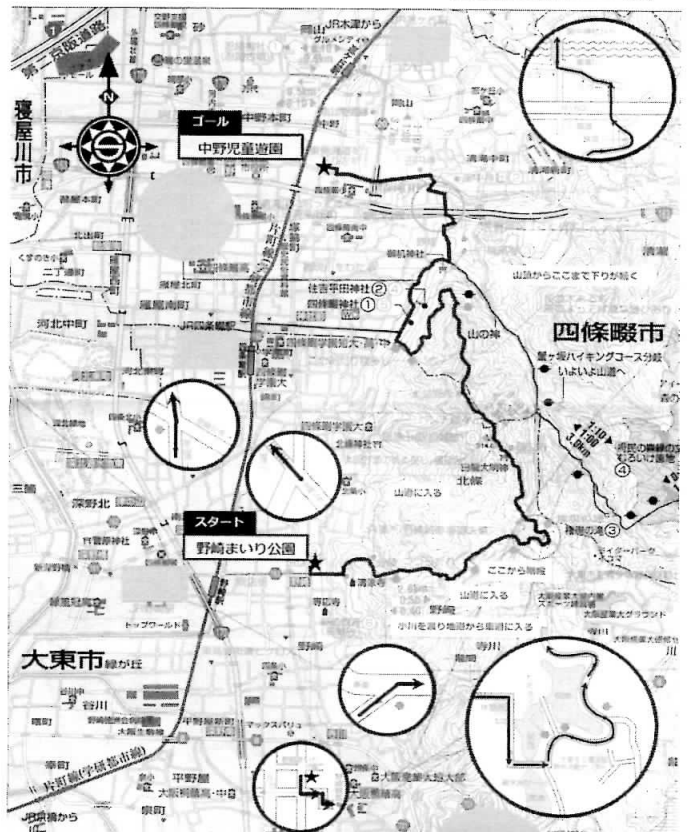

※注意

- ・本行事はレクリエーション保険に加入していますが、万一事故が発生した場合、簡易な応急処置以外の対応はできませんのであらかじめ御了承ください。
- ・前日11月2日の午後7時前のNHK気象情報で大阪府の降水確率が、当日午前・午後いずれかでも50%以上の場合は中止します。
- ・当日雨天の場合は中止します。

大阪府広報担当
副知事もずやん

※お問合せ先

<生駒山系広域利用促進協議会 事務局>
大阪府環境農林水産部
みどり推進室みどり企画課 総務・自然環境グループ
(TEL)06-6210-9555

第36回 全国・自然歩道を歩こう大阪府大会 生駒山麓ウォーク MAP

縮尺 約15,000分の1

出典:いこいこまっぴ (生駒山系広域利用促進協議会作成)
地図使用承認©昭文社第59G014

- 主催 生駒山系広域利用促進協議会(事務局:大阪府環境農林水産部みどり推進室みどりの企画課)
[大阪府、奈良県、枚方市、交野市、四條畷市、大東市、東大阪市、八尾市、柏原市、生駒市、平群町、三郷町]
- 協賛 田辺三菱製薬株式会社
- 協力 大阪ウォーキング連合、大阪・オレンジクラブ歩会、クリーン・パトロール楠友クラブ

野崎まいり公園（受付）までのアクセス

JR野崎駅より徒歩約10分

JR野崎駅改札を出て谷田川を渡り、野崎参道商店街を東に直進します。野崎交差点を渡り、さらに進むと、交差点左手に野崎まいり公園の案内看板があります。案内どおりに交差点を左折すると、すぐ右手に公園が見えます。所要時間は約10分です。

NEW 生駒山系ハイキングガイド いこいこまっぷ販売中！

¥700(税込)

- ・生駒山系のハイキングコース24コースの地図（B2サイズ×4枚）とその見どころを掲載したガイドブックのセット。
- ・山間部のコースには距離表示と所要時間を掲載しており、ハイキングの予定が立てやすくなっています。
- ・ガイドブックには、ハイキングコース付近の見どころを掲載しており、生駒山系の自然歴史文化に触れることができます。
- ・平成29年度改訂のNew Versionです！
地図上のQRコードをスマートフォンなどで読み取ると、ハイキングコースの情報満載のホームページにリンクします。コースの見どころだけでなく、最寄駅の時刻表など便利な情報も調べやすくなっています。